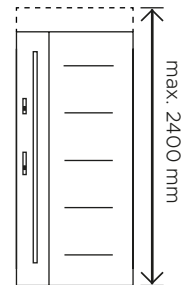

PRZEWYŻSZANE DRZWI

CENA OD
1060 PLN

OPIS
Maksymalna wysokość wraz z ościeżnicą (Hc) do 2400 mm. Dostępne wyłącznie z ościeżnicą Termo. Dotyczy drzwi jednoskrzydłowych oraz drzwi z naświetlami.