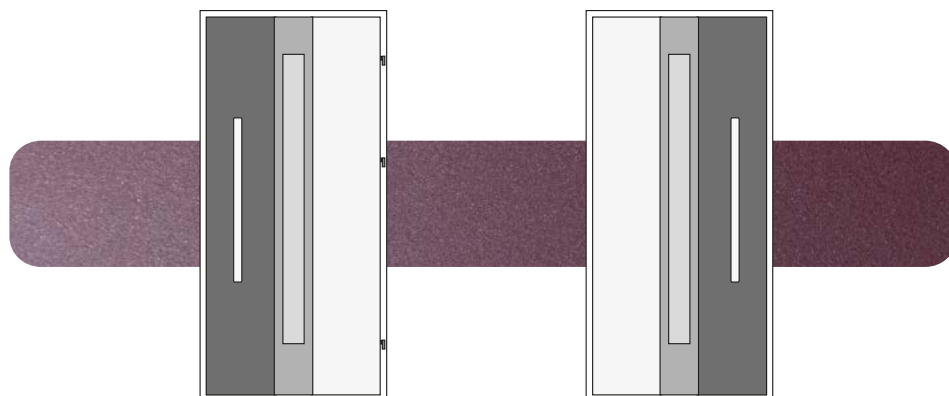

ZEWNA TRZ

WEWNA TRZ