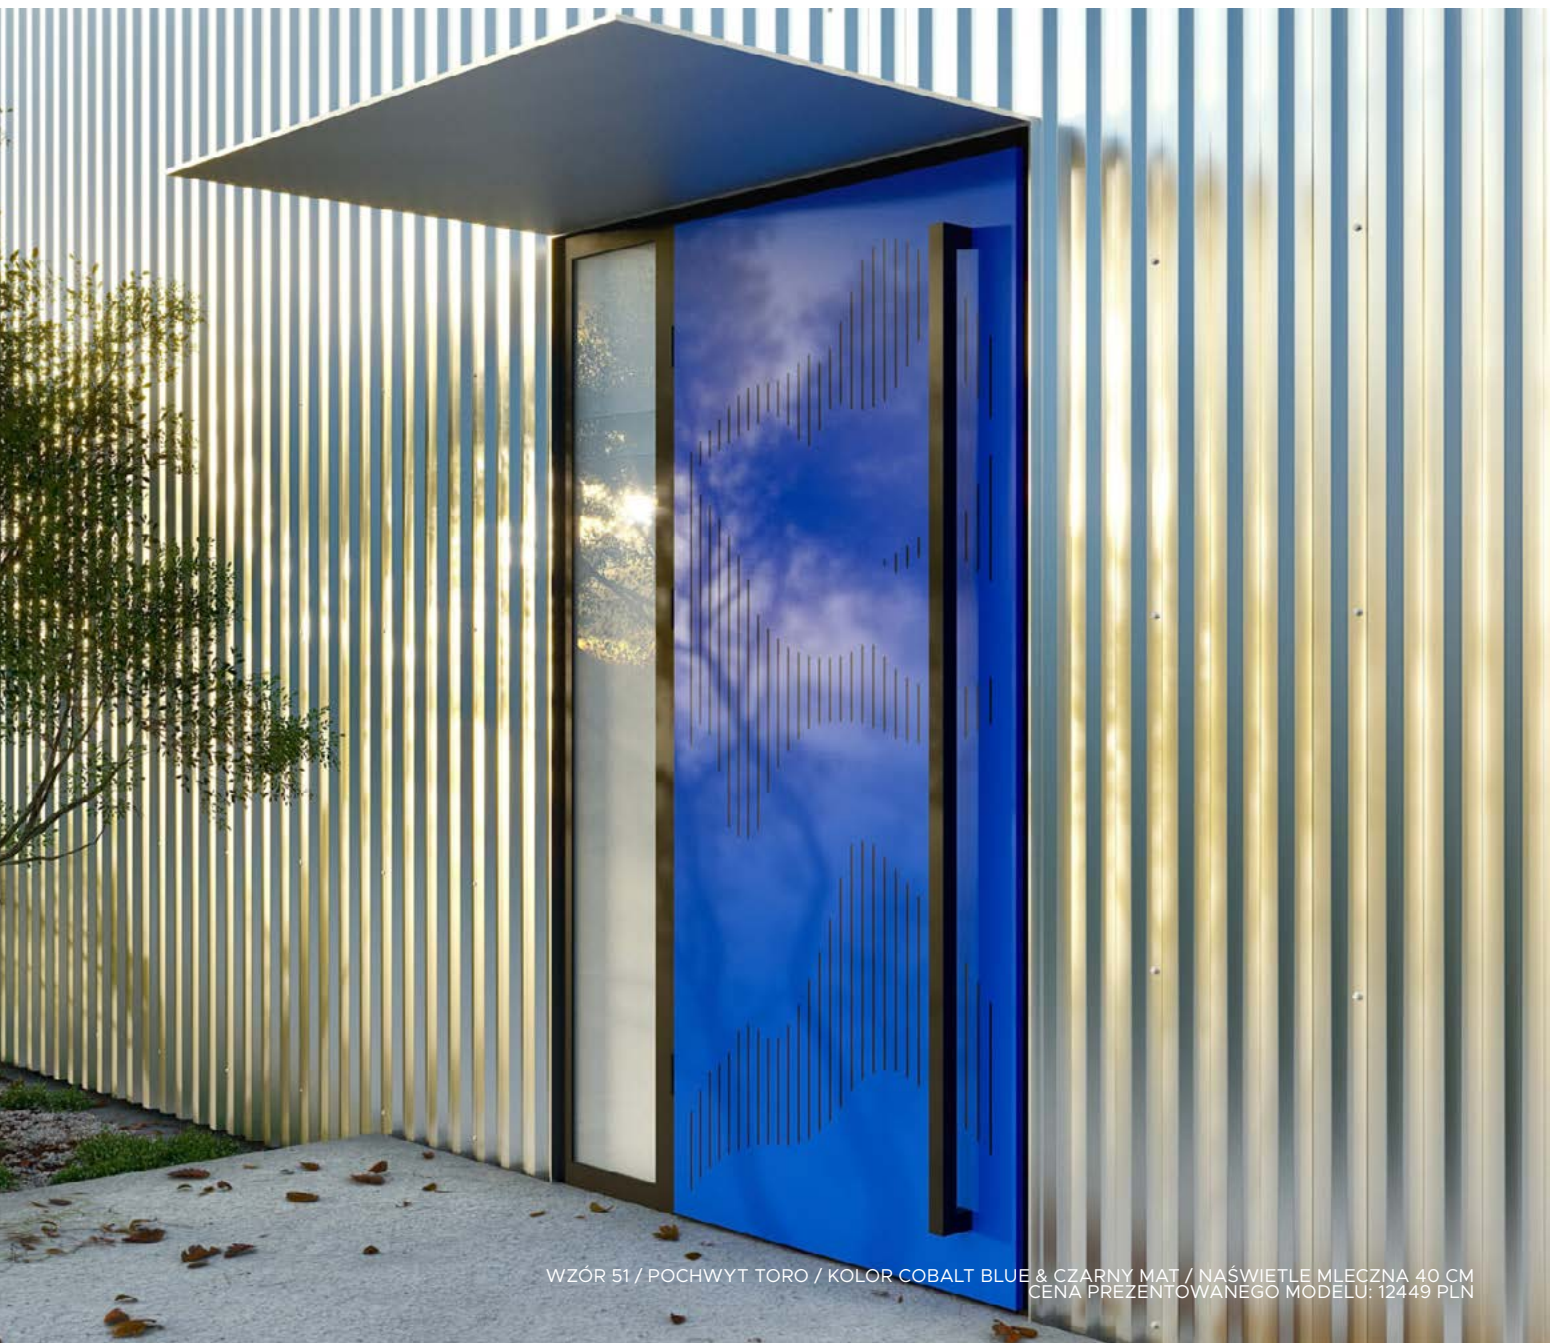

Naświetle Termo

Naświetla dostępne tylko i wyłącznie w komplecie z ościeżnicą TERMO.

Po zastosowaniu ościeżnicy TERMO istnieje możliwość łączenia naświetla z drzwiami jednoskrzydłowymi, drzwiami dwuskrzydłowymi oraz drzwiami z dostawkami nieotwieranymi. Wykonane są z ciepłego profilu aluminiowego TERMO. Dostępne we wszystkich kolorach. Każde naświetle posiada w standardzie pakiet 3-szybowy. Podane ceny naświetli zawierają zestaw montażowy.

Istnieje możliwość wykonania naświetli bocznych i górnych w rozmiarach niestandardowych, czyli pomiędzy wymiarami sugerowanymi w tabelach poniżej. Koszt naświetla o niestandardowym wymiarze to kwota z wymiaru wyższego + 80 zł/szt. za każde niestandardowe naświetle.

Dostępne opcje