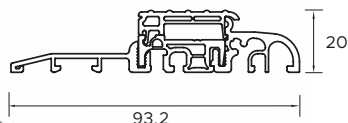

## BUDOWA DRZWI

- Ciepła ościeżnica ALU HYBRID z wkładem XPS poprawiającym termikę. **1**
- Skrzydło drzwiowe z kompozytu z włókna szklanego ze strukturą karbonu wypełnione pianką poliuretanową oraz ramiakiem kompozytu. **2**
- Skrzydło obustronnie zlicowane. **3**
- Skrzydło z obwodowym uszczelnieniem i dodatkową uszczelką maskującą.
- Trzy zawiasy 3D regulowane w trzech płaszczyznach.
- Zasuwnica z 8 punktami ryglowania (hako-bolce).
- Ryglowanie dolne i górne sterowane centralnie zamkiem głównym.
- Listwa zaczepowa na całej wysokości ościeżnicy.
- Klamka LAVA.
- Antywłamaniowa wkładko-gałka lub wkładka obustronna (klasa antywłamaniowa "D").
- Spersonalizowany klucz **WIKĘD**
- Minimalistyczny sztyl pierścieniowy (w opcji drzwi z pochwytym)
- Ciepły próg PCW/ALU z przegrodą termiczną. **4**