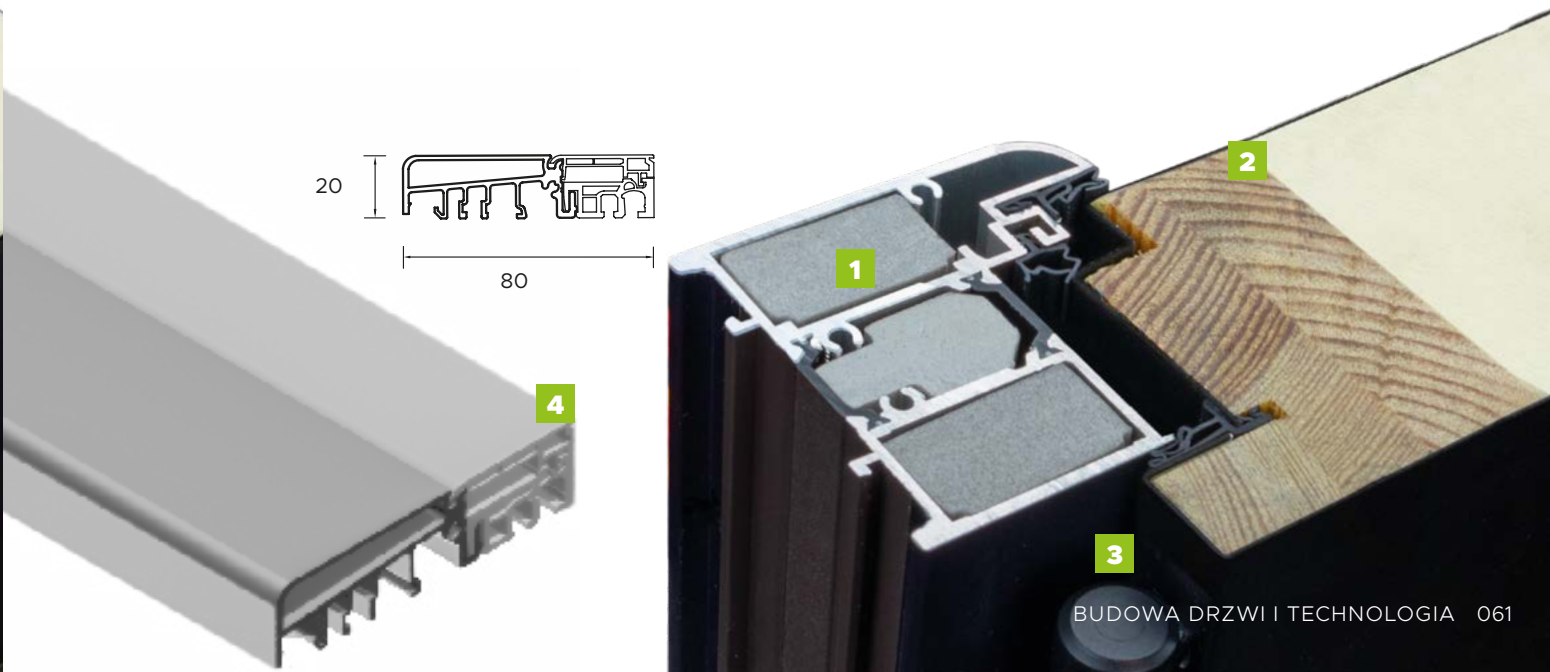

## BUDOWA DRZWI

- Ciepła ościeznica Termo Prestige z dwoma uszczelkami i wkładem termoizolacyjnym w każdej komorze. **1**
- Skrzydło drzwiowe z uszczelką, wypełnione pianką poliuretanową oraz ramiakiem z drewna klejonego. **2**
- 3 zawiasy 3D regulowane w trzech płaszczyznach. **3**
- 3 zaczepy z regulowanym dociskiem.
- 6 bolców antywyważeniowych.
- Ryglowanie górne uruchamiane kluczem z dodatkowym językiem górnym.
- Wkładko-gałka lub wkładka obustronna.
- Zasuwnica z zamkiem głównym i językiem centralnym.
- Klamka Prime, Tahoma, Manitoba lub Magnus.
- Ryglowanie dolne uruchamiane kluczem z dodatkowym językiem dolnym.
- Skrzydło z 4-stronną przylgą.
- Automatycznie opadająca uszczelka.
- Windstoper (likwiduje ewentualne przedmuchy w części progowej).
- Ciepły próg PCV/ ALU z przegrodą termiczną. **4**