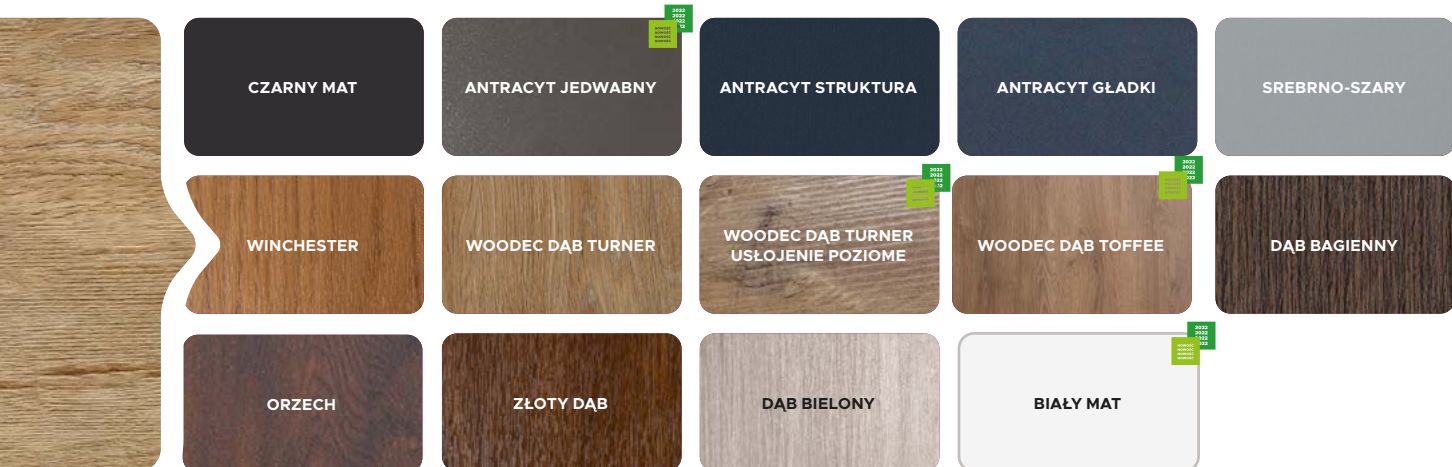

## KOLORY CAMELEON

### CRYSTAL SKY COLOR

WYJĄTKOWE KOLORY MALOWANIA DRZWI Z UNIKATOWĄ STRUKTURĄ KRYSZTAŁKÓW MIENIĄCYCH SIĘ W SŁOŃCU. PALETA PREMIUM INSPIROWANA WYRAZIŚCIE POŁYSKUJĄCYMI KRYSZTAŁKAMI.

### HARMONY COLOR

KOLORY Z PALETY RAL DO MALOWANIA DRZWI SUBTELNEJ STRUKTURZE SKÓRKI POMARAŃCZY. DAJ SIĘ PONIEŚĆ WYOBRAŹNI I WYBIERZ KOLOR IDEALNIE ODDAJĄCY CHARAKTER TWOJEJ INWESTYCJI.

Drzwi w palecie kolorystycznej Cameleon mogą zostać wykonane jako drzwi pełne bez przetłoczeń, z przetłoczeniami oraz z przeszkleniami (wyłącznie wzory z ramkami ze stali nierdzewnej INOX i BLACK oraz z kolekcji Glass Design). Ceną wyjściową drzwi Cameleon jest cena podstawowa dla danego modelu drzwi w standardowym wyposażeniu. Wybór kolorystyki Cameleon wiąże się z wydłużonym terminem produkcji drzwi.