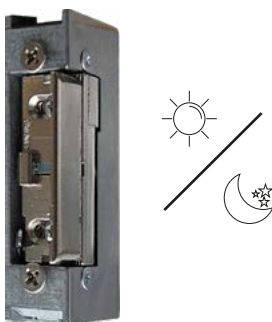

ELEKTROZACZEP Z KONTAKTRONEM

CENA OD
260 PLN

OPIS
Do wyboru funkcje z kontraktem, dzień/noc oraz pamięcią. Napięcie znamionowe: 8-12V AC. Wymagany samozamykacz w przypadku korzystania z funkcji dzień-noc.

KONTAKTRON

CENA
140 PLN

OPIS
Kolor: biały, brązowy, antracyt

ZASILACZ DO ELEKTROZACZEPU 12V-24V

CENA
140 PLN

OPIS
Zasilacz 12V montowany w puszkę elektryczną $\varnothing$ min. 70 mm a 24V montowany w puszcze kieszeniowej. Niezbędny dla zastosowania pochwyty z przyciskiem lub elektrozaczepu (podłączonego do zasilania).