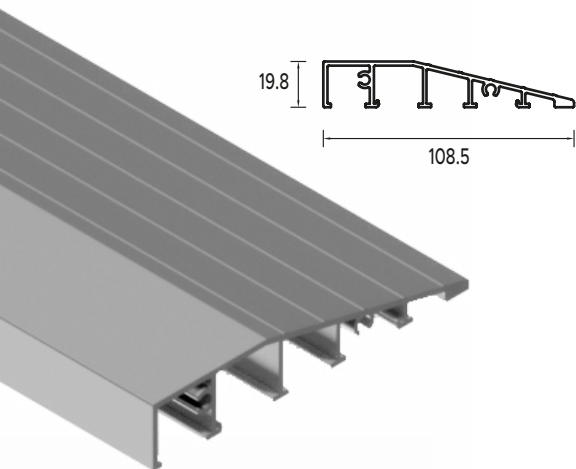

## BUDOWA DRZWI

- 1 - Ciepła ościeżnica Termo.
- 2 - Skrzydło drzwiowe z uszczelką, wypełnione pianką poliuretanową oraz ramiakiem z drewna klejonego.
- 3 - 3 zawiasy 3D regulowane w trzech płaszczyznach.
- 3 - 3 zaczepy z regulowanym dociskiem.
- 3 - Regulacja języka.
- 3 - 3 bolce antywyważeniowe.
- 3 - Ryglowanie górne (hako-bolec).
- 3 - Zamek dodatkowy górny z wkładko-gałką (system jednego klucza).
- 3 - Zasuwnica z zamkiem głównym i wkładką (system jednego klucza).
- 3 - Klamka Prime, Tahoma, Manitoba lub Magnus.
- 3 - Ryglowanie dolne (hako-bolec).
- 3 - Skrzydło z 4-stronną przylgą.
- 3 - Windstoper (likwiduje ewentualne przedmuchy w części progowej).
- 4 - Ciepły próg PCV/ ALU z przegrodą termiczną.