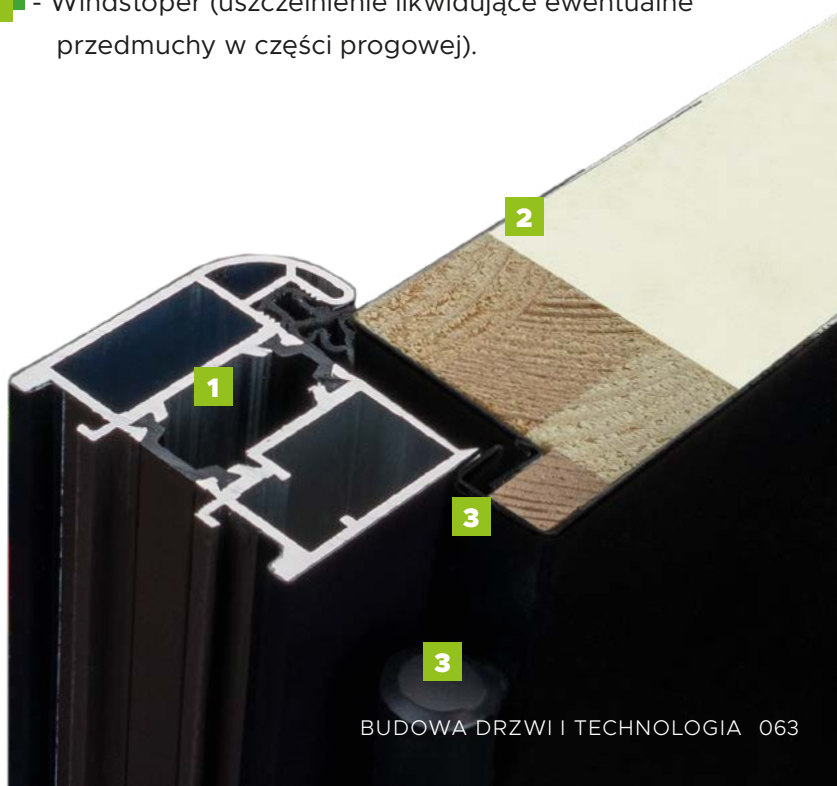

Premium

Podstawowa linia drzwi zewnętrznych, dobre parametry techniczne.

Wiele wzorów, opcji wyposażenia w połączeniu z atrakcyjną ceną drzwi.

Izolacyjność termiczna
 $U_d=0,98 \text{ W/m}^2\text{K}^*$

54 mm
Grubość skrzydła
drzwiowego

Izolacyjność akustyczna
32dB*

RC 2
Klasa anty-
włamaniowa RC2**

* Dotyczy drzwi bez przeszkleń

**Wg PN-EN 1627:2011. Dotyczy drzwi pełnych oraz z przeszkleciem (P4) z ramką INOX (wybrane modele) wyposażone w kłamkę klasy C oraz wkładkę klasy C

BUDOWA DRZWI

- Ciepła ościeznica Termo z uszczelką (za dopłatą). **1**
- Skrzydło drzwiowe z uszczelką, wypełnione pianką poliuretanową oraz ramiakiem z drewna klejonego. **2**
- 3 zawiasy 3D regulowane w trzech płaszczyznach. **3**
- Nasadki ozdobne na zawiasy.
- 3 zaczepy z regulowanym dociskiem.
- Regulacja języka.
- 3 bolce antywyważeniowe.
- Ryglowanie górne (hak).
- Zamek dodatkowy górny z wkładko-gałką (system jednego klucza).
- Zasuwnica z zamkiem głównym i wkładką (system jednego klucza).
- Kłamka Prime, Tahoma, Manitoba lub Magnus.
- Ryglowanie dolne (hak).
- Szczotka doszczelniająca.
- Próg ALU lub PVC z uszczelką. **4**
- Windstoper (uszczelnienie likwidujące ewentualne przedmuchy w części progowej).

4

4

4