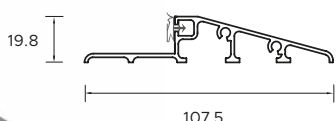

**4**

**4**

**4**

WZÓR GD04 / KOLOR DARK MINT / POCHWYT BETA  
CENA PREZENTOWANEGO MODELU: 5809 PLN

DRZWI ZEWNĘTRZNE  
**AKCESORIA**