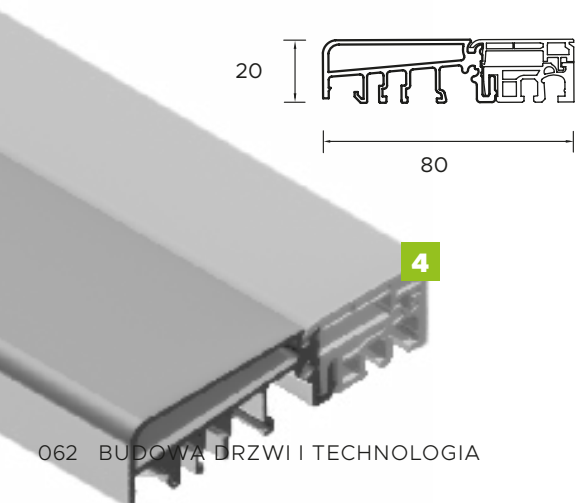

## BUDOWA DRZWI

- 1 - Ciepła ościeżnica Termo.
- 2 - Skrzydło drzwiowe z uszczelką, wypełnione pianką poliuretanową oraz ramiakiem z drewna klejonego.
- 3 - 3 zawiasy 3D regulowane w trzech płaszczyznach.
- 3 - 3 zaczepy z regulowanym dociskiem.
- 3 - Regulacja języka.
- 3 - 3 bolce antywyważeniowe.
- 3 - Ryglowanie górne (hako-bolec).
- 3 - Zamek dodatkowy górny z wkładko-gałką (system jednego klucza).
- 3 - Zasuwnica z zamkiem głównym i wkładką (system jednego klucza).
- 3 - Klamka Prime, Tahoma, Manitoba lub Magnus.
- 3 - Ryglowanie dolne (hako-bolec).
- 3 - Skrzydło z 4-stronną przylgą.
- 3 - Windstoper (likwiduje ewentualne przedmuchy w części progowej).
- 4 - Ciepły próg PCV/ ALU z przegrodą termiczną.