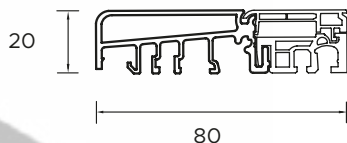

## BUDOWA DRZWI

- Ciepła ościeznica Termo Prestige z dwoma uszczelkami i wkładem termoizolacyjnym w każdej komorze. **1**
- Skrzydło drzwiowe z uszczelką, wypełnione pianką poliuretanową oraz ramiakiem z drewna klejonego. **2**
- 3 zawiasy 3D regulowane w trzech płaszczyznach. **3**
- 3 zaczepy z regulowanym dociskiem.
- 6 bolców antywyważeniowych.
- Ryglowanie górne uruchamiane kluczem z dodatkowym językiem górnym.
- Wkładko-gałka lub wkładka obustronna.
- Zasuwnica z zamkiem głównym i językiem centralnym.
- Klamka Prime, Tahoma, Manitoba lub Magnus.
- Ryglowanie dolne uruchamiane kluczem z dodatkowym językiem dolnym.
- Skrzydło z 4-stronną przylgą.
- Automatycznie opadająca uszczelka.
- Windstoper (likwiduje ewentualne przedmuchy w części progowej).
- Ciepły próg PCV/ ALU z przegrodą termiczną. **4**