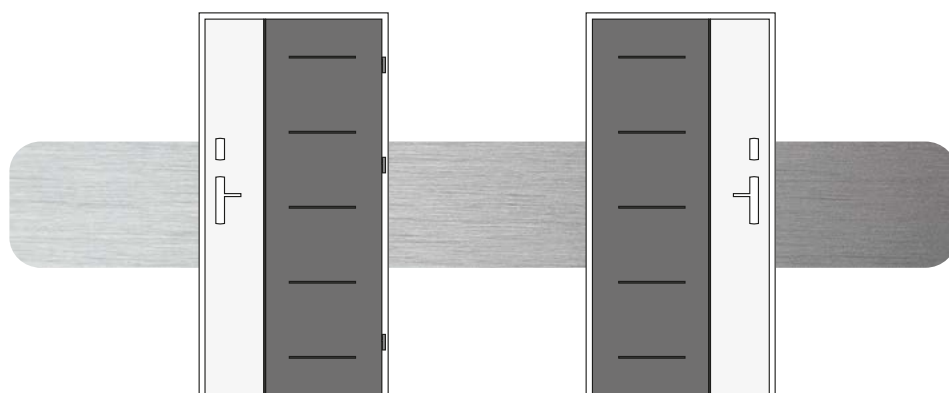

ZEWNA TRZ

WEWNA TRZ