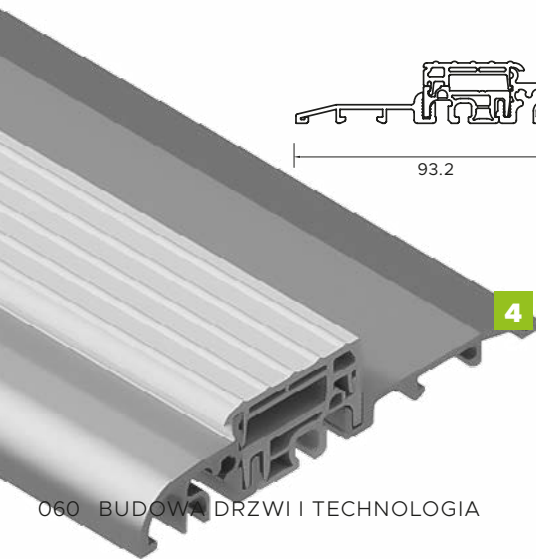

## BUDOWA DRZWI

- Ciepła ościeżnica ALU HYBRID z wkładem XPS poprawiającym termikę. **1**
- Skrzydło drzwiowe z kompozytu z włókna szklanego ze strukturą karbonu wypełnione pianką poliuretanową oraz ramiakiem kompozytu. **2**
- Skrzydło obustronnie zlicowane. **3**
- Skrzydło z obwodowym uszczelnieniem i dodatkową uszczelką maskującą.
- Trzy zawiasy 3D regulowane w trzech płaszczyznach.
- Zasuwnica z 8 punktami ryglowania (hako-bolce).
- Ryglowanie dolne i górne sterowane centralnie zamkiem głównym.
- Listwa zaczepowa na całej wysokości ościeżnicy.
- Klamka LAVA.
- Antywłamaniowa wkładko-gałka lub wkładka obustronna (klasa antywłamaniowa "D").
- Spersonalizowany klucz **WIKĘD**
- Minimalistyczny sztyl pierścieniowy (w opcji drzwi z pochwytym)
- Ciepły próg PCW/ALU z przegrodą termiczną. **4**