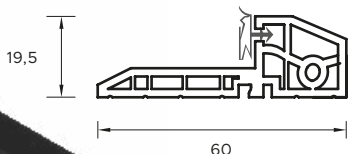

**4**

**4**

**4**

WZÓR GD04 / KOLOR DARK MINT / POCHWYT BETA  
CENA PREZENTOWANEGO MODELU: 5809 PLN

DRZWI ZEWNĘTRZNE  
**AKCESORIA**