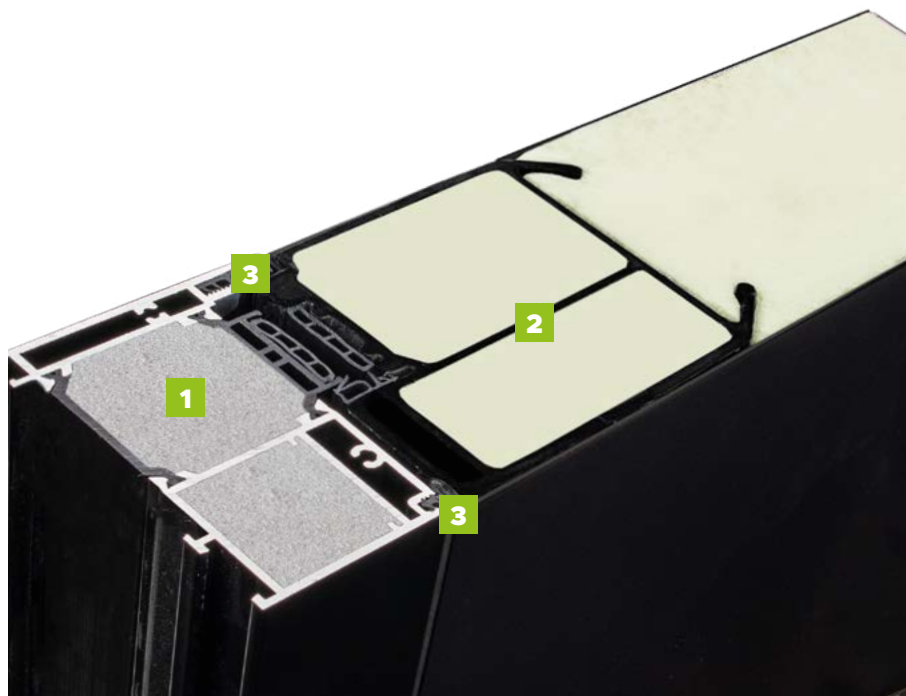

## BUDOWA DRZWI

- Ciepła ościeżnica ALU HYBRID z wkładem XPS poprawiającym termikę. **1**
- Skrzydło drzwiowe z kompozytu z włókna szklanego ze strukturą karbonu wypełnione pianką poliuretanową oraz ramiakiem kompozytu. **2**
- Skrzydło obustronnie zlicowane. **3**
- Skrzydło z obwodowym uszczelnieniem i dodatkową uszczelką maskującą.
- Trzy zawiasy 3D regulowane w trzech płaszczyznach.
- Zasuwnica z 8 punktami ryglowania (hako-bolce).
- Ryglowanie dolne i górne sterowane centralnie zamkiem głównym.
- Listwa zaczepowa na całej wysokości ościeżnicy.
- Klamka LAVA.
- Antywłamaniowa wkładko-gałka lub wkładka obustronna (klasa antywłamaniowa "D").
- Spersonalizowany klucz **WIKĘD**
- Minimalistyczny sztyl pierścieniowy (w opcji drzwi z pochwytym)
- Ciepły próg PCW/ALU z przegrodą termiczną. **4**