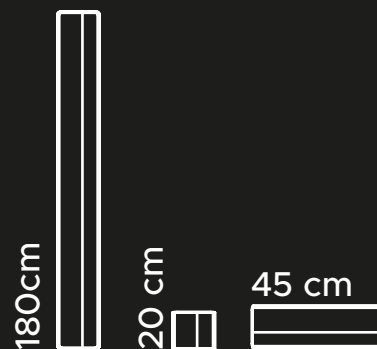

## POCKET

Pochwył zlicowany z płaszczem drzwi.  
Dostępny w rozmiarach 20 cm, 45 cm i 180 cm.  
W kolorach INOX oraz Black.

INOX

BLACK