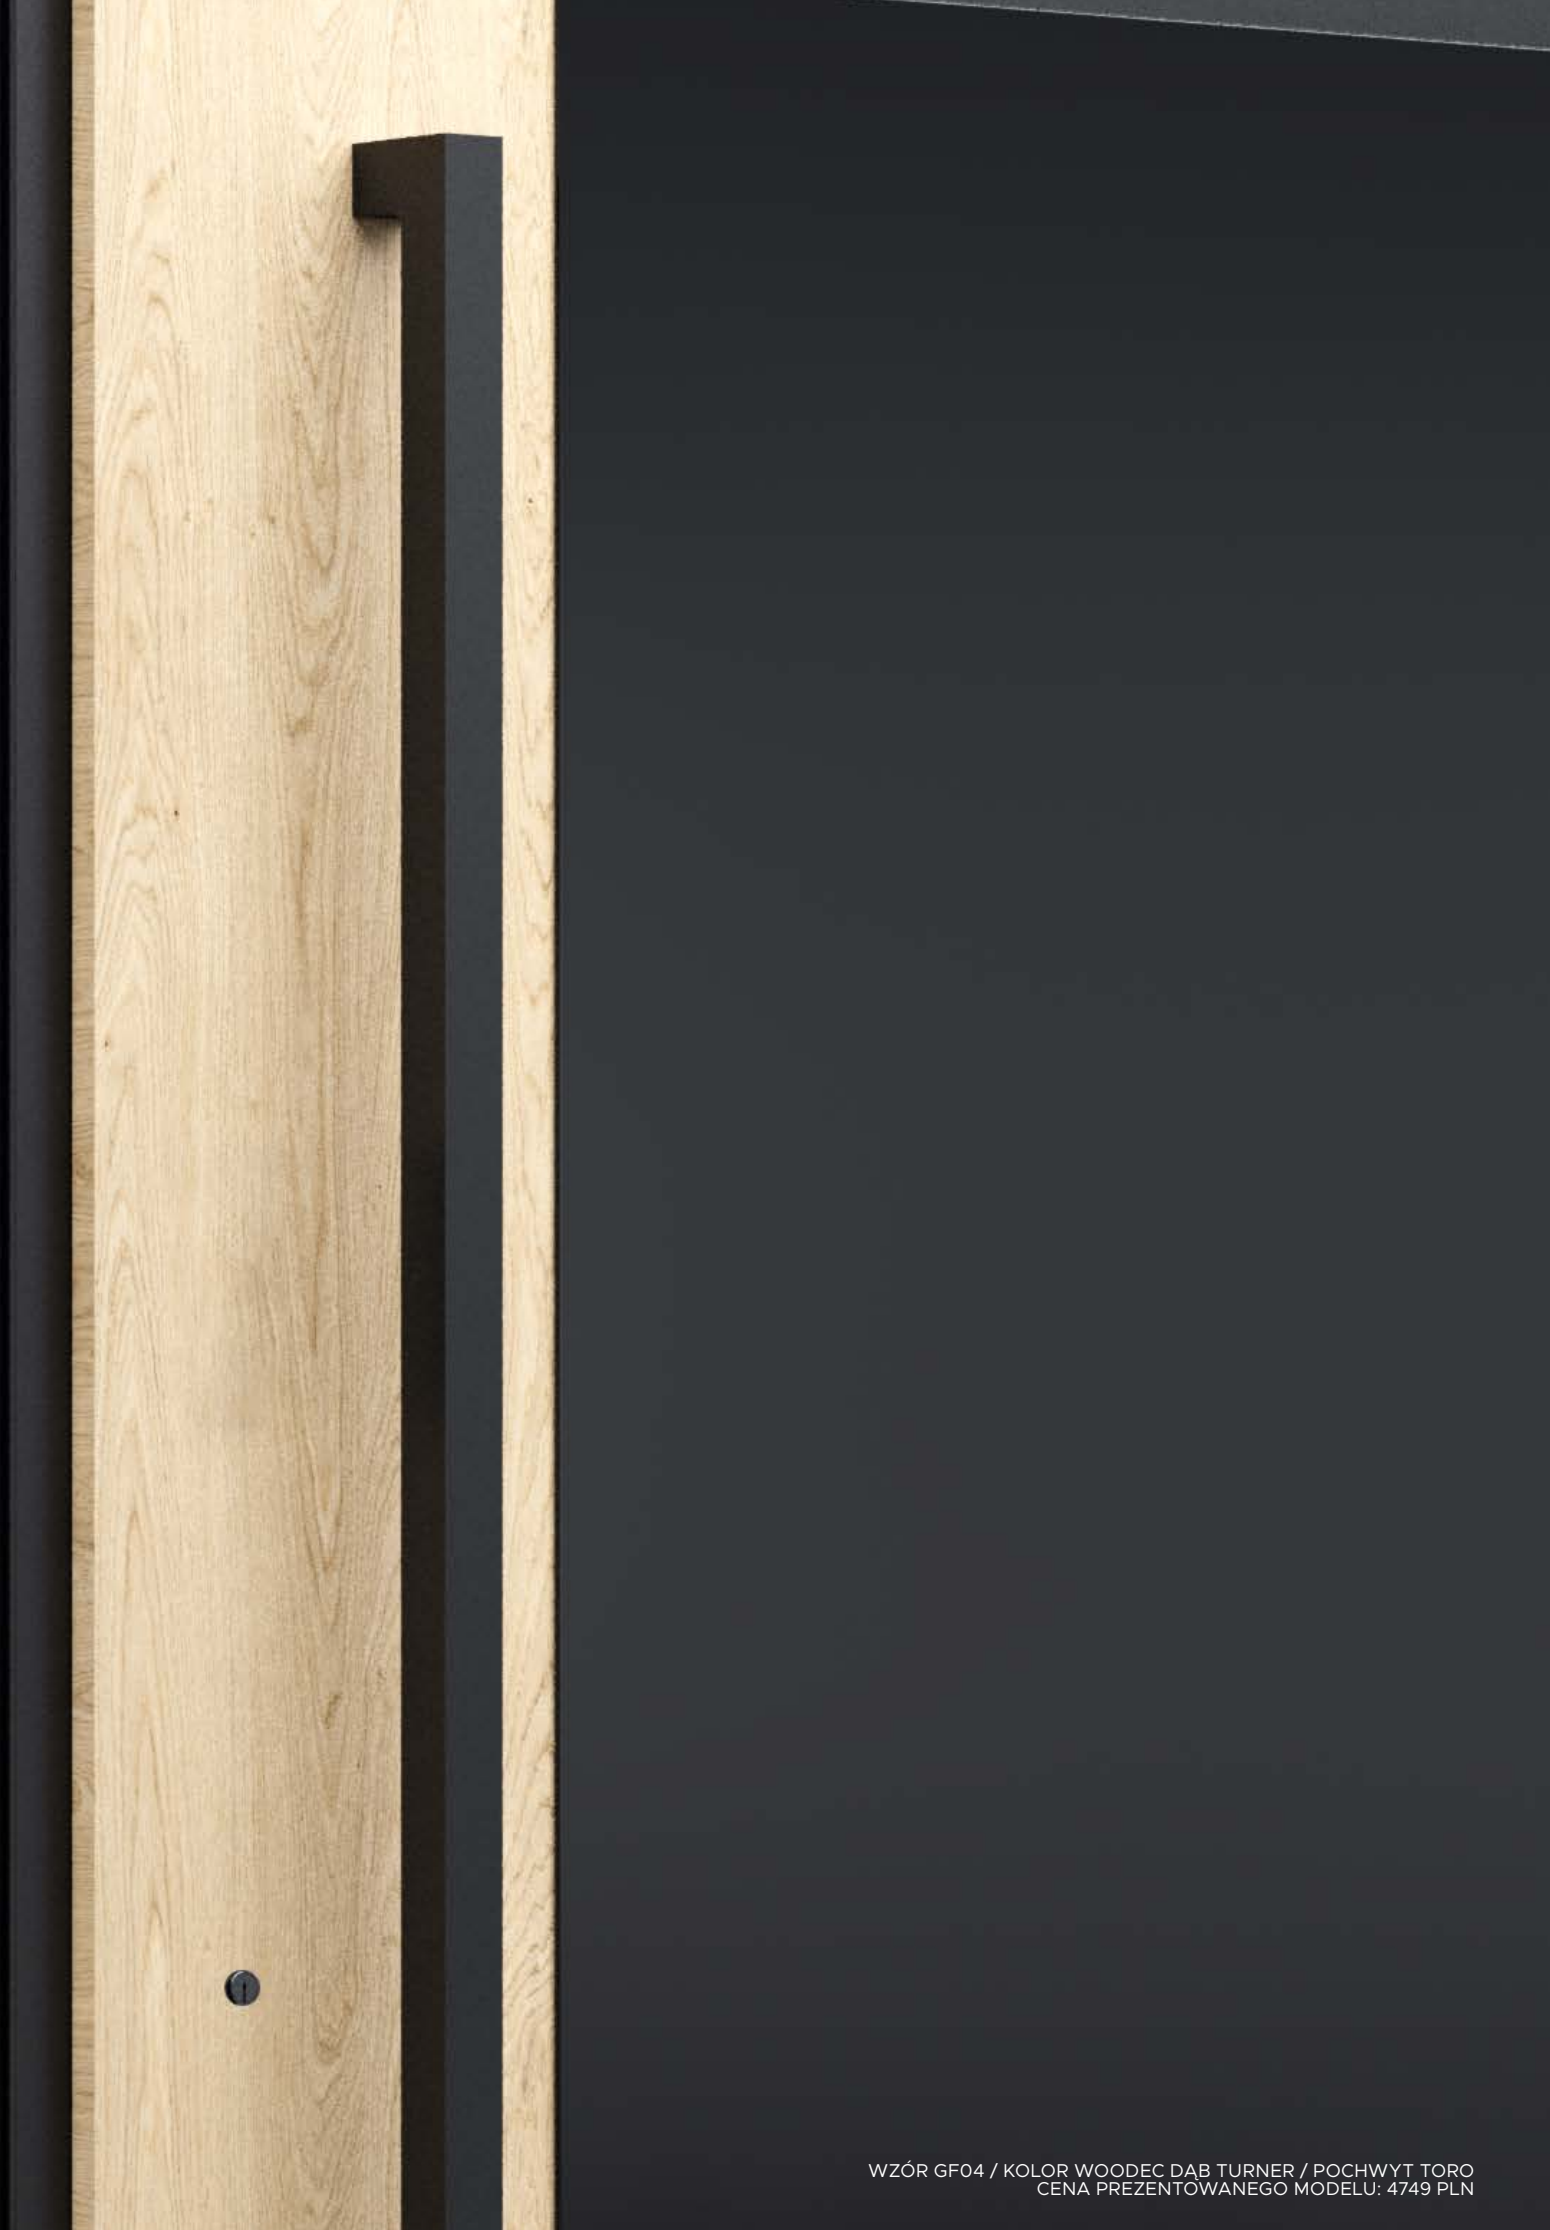

ZEWNA TRZ

WEWNA TRZ

WZÓR 52 / KOLOR ANTRACYT JEDWAB / POCHWYT BETA  
CENA PREZENTOWANEGO MODELU: 7789 PLN