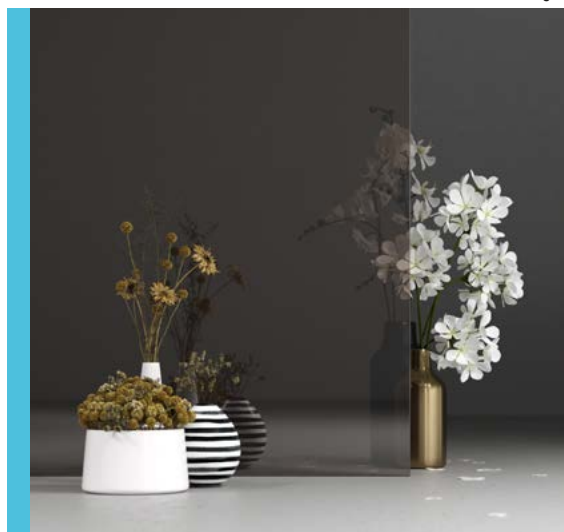

# PRZESZKLENIA **Future**

Wybierz przeszklenia do swoich drzwi z kolekcji Future

**FUTURE INOX  
STANDARD**

**FUTURE INOX  
MLECZNA**

**FUTURE INOX  
REFLEX BRAZ**

**FUTURE INOX  
LUSTRO WENECKIE**

WZÓR 50 / KOLOR RUSTY BRONZE / POCHWYT BETA  
CENA PREZENTOWANEGO MODELU: 10309 PLN