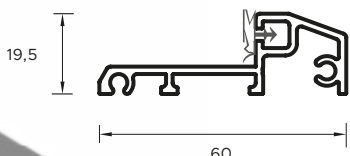

**4**

**4**

**4**

WZÓR GD04 / KOLOR DARK MINT / POCHWYT BETA  
CENA PREZENTOWANEGO MODELU: 5809 PLN

DRZWI ZEWNĘTRZNE  
**AKCESORIA**